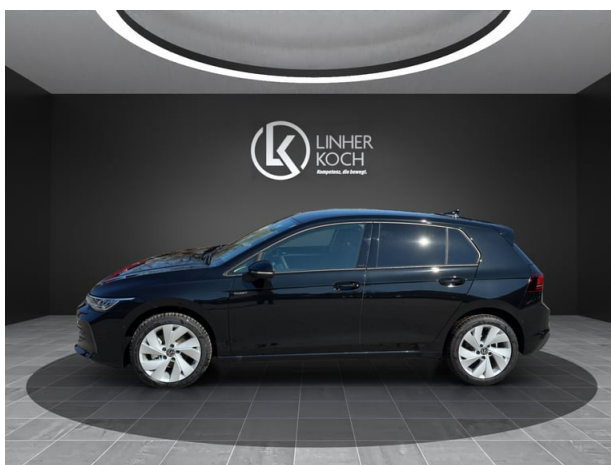

VW Golf Rabbit TSI

Der oben genannte Preis versteht sich inkl. 20% USt. und NoVa. Abbildungen können Symbolfotos sein. Angaben über ein Fahrzeug können in Einzelfällen unvollständig sein, weshalb wir bei Interesse eine vorherige Kontaktaufnahme mit dem Verkäufer empfehlen.* CO2-Emissions-Wert Bemessung: Die angegebenen Verbrauchs und Emissionswerte wurden nach den gesetzlichen Messverfahren (VO(EG)715/2007 in der gegenwärtig geltenden Fassung) im Rahmen der Typengenehmigung des Fahrzeugs auf Basis des WLTP-Prüfverfahrens erhoben. Die Angaben beziehen sich nicht auf ein einzelnes Fahrzeug und sind nicht Bestandteil des Angebotes, sondern dienen allein Vergleichszwecken zwischen den verschiedenen Fahrzeugtypen. Der Kraftstoffverbrauch und die CO2-Emissionen eines Fahrzeugs hängen nicht nur von der effizienten Ausnutzung des Kraftstoffs durch das Fahrzeug ab, sondern werden auch vom Fahrverhalten, Fahrstrecke und anderen nicht technischen Faktoren beeinflusst. Abweichende Verbrauchswerte, CO2-Emissionen und Reichweiten können sich durch Mehrausstattungen und Zubehör (z.B. Reifen, Anhängerkupplung, Dachträger etc.) sowie Fahrstil, Geschwindigkeit, Einsatz von Komfort/Nebenverbrauchern, Außentemperatur, Anzahl Mitfahrer, Zuladung, Auswahl Fahrprofil, Topografie uvm. ergeben. Diese Faktoren beeinflussen relevante Fahrzeugparameter wie z.B. Gewicht, Rollwiderstand und Aerodynamik.