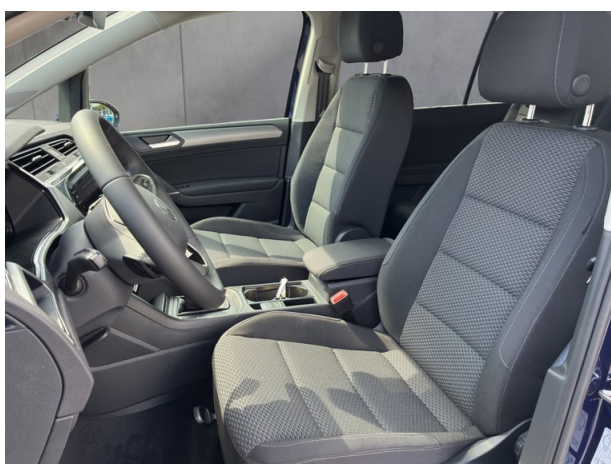

VW Touran Friends TSI DSG