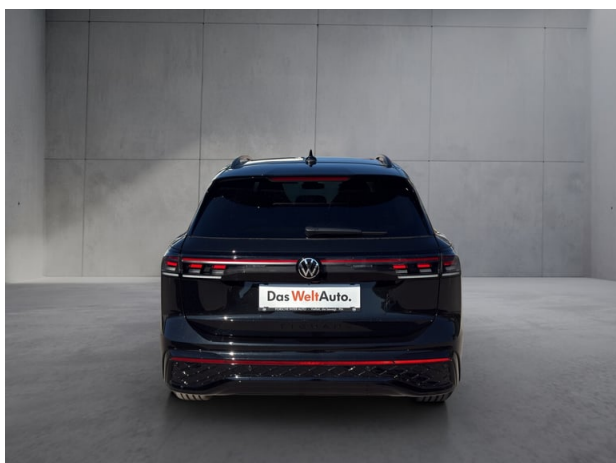

VW Tiguan Sport TSI 4MOTION DSG

Der oben genannte Preis versteht sich inkl. 20% USt. und NoVa. Abbildungen können Symbolfotos sein. Angaben über ein Fahrzeug können in Einzelfällen unvollständig sein, weshalb wir bei Interesse eine vorherige Kontaktaufnahme mit dem Verkäufer empfehlen.* CO2-Emissions-Wert Bemessung: Die angegebenen Verbrauchs und Emissionswerte wurden nach den gesetzlichen Messverfahren (VO(EG)715/2007 in der gegenwärtig geltenden Fassung) im Rahmen der Typengenehmigung des Fahrzeugs auf Basis des WLTP-Prüfverfahrens erhoben. Die Angaben beziehen sich nicht auf ein einzelnes Fahrzeug und sind nicht Bestandteil des Angebotes, sondern dienen allein Vergleichszwecken zwischen den verschiedenen Fahrzeugtypen. Der Kraftstoffverbrauch und die CO2-Emissionen eines Fahrzeugs hängen nicht nur von der effizienten Ausnutzung des Kraftstoffs durch das Fahrzeug ab, sondern werden auch vom Fahrverhalten, Fahrstrecke und anderen nicht technischen Faktoren beeinflusst. Abweichende Verbrauchswerte, CO2-Emissionen und Reichweiten können sich durch Mehrausstattungen und Zubehör (z.B. Reifen, Anhängerkupplung, Dachträger etc.) sowie Fahrstil, Geschwindigkeit, Einsatz von Komfort/Nebenverbrauchern, Außentemperatur, Anzahl Mitfahrer, Zuladung, Auswahl Fahrprofil, Topografie uvm. ergeben. Diese Faktoren beeinflussen relevante Fahrzeugparameter wie z.B. Gewicht, Rollwiderstand und Aerodynamik.