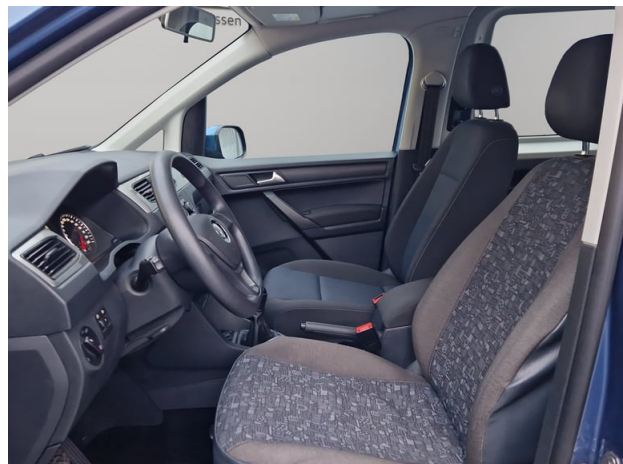

VW Caddy Trendline TSI

Der oben genannte Preis versteht sich inkl. 20% USt. und NoVa. Abbildungen können Symbolfotos sein. Angaben über ein Fahrzeug können in Einzelfällen unvollständig sein, weshalb wir bei Interesse eine vorherige Kontaktaufnahme mit dem Verkäufer empfehlen.* CO2-Emissions-Wert Bemessung: EU Information über Kraftstoffverbrauch und CO2-Emissionen gemäß VO (EG) 715/2007: Die angegebenen Werte wurden nach den vorgeschriebenen Messverfahren VO (EG) 715/2007 (nach NEFZ) ermittelt. Die Angaben beziehen sich nicht auf ein einzelnes Fahrzeug und sind nicht Bestandteil des Angebotes, sondern dienen allein Vergleichszwecken zwischen den verschiedenen Fahrzeugtypen. Insbesondere können sich durch Sonderausstattungen und Zubehör (z.B. breitere Reifen, Klimaanlage, Dachgepäckträger etc.) abweichende Verbrauchswerte und CO2-Emissionen ergeben.