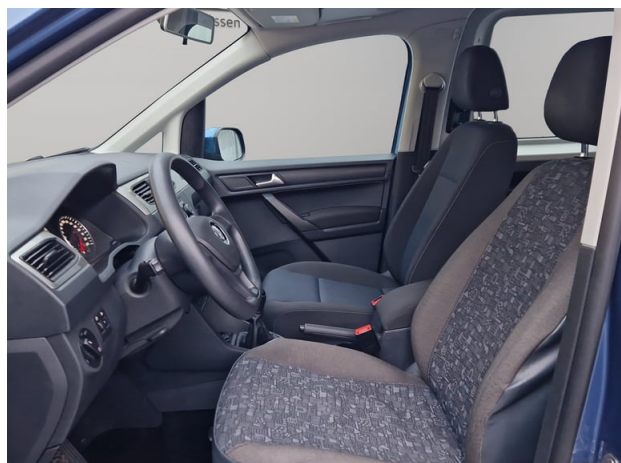

VW Caddy Trendline TSI

Der oben genannte Preis versteht sich inkl. 20% USt. und NoVa. Abbildungen können Symbolfotos sein. Angaben über ein Fahrzeug können in Einzelfällen unvollständig sein, weshalb wir bei Interesse eine vorherige Kontaktaufnahme mit dem Verkäufer empfehlen.* CO2-Emissions-Wert Bemessung: EU Information über Kraftstoffverbrauch und CO2-Emissionen gemäß VO (EG) 715/2007: Die angegebenen Werte wurden nach den vorgeschriebenen Messverfahren VO (EG) 715/2007 (nach NEFZ) ermittelt. Die Angaben beziehen sich nicht auf ein einzelnes Fahrzeug und sind nicht Bestandteil des Angebotes, sondern dienen allein Vergleichszwecken zwischen den verschiedenen Fahrzeugtypen. Insbesondere können sich durch Sonderausstattungen und Zubehör (z.B. breitere Reifen, Klimaanlage, Dachgepäckträger etc.) abweichende Verbrauchswerte und CO2-Emissionen ergeben.