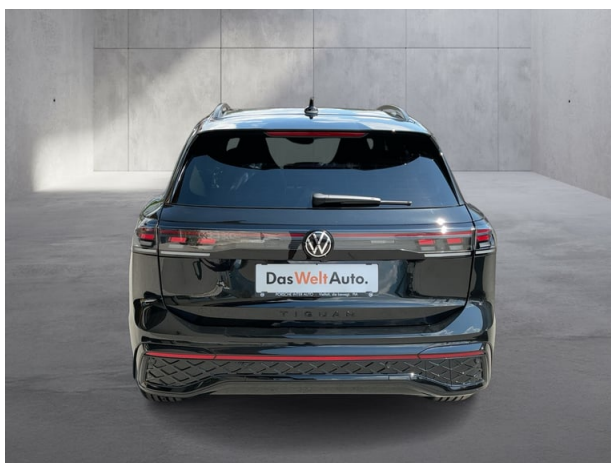

VW Tiguan Sport TDI 4MOTION DSG

- Assistenzpaket inkl. automatische

- Geschwindigkeitsbegrenzer mit