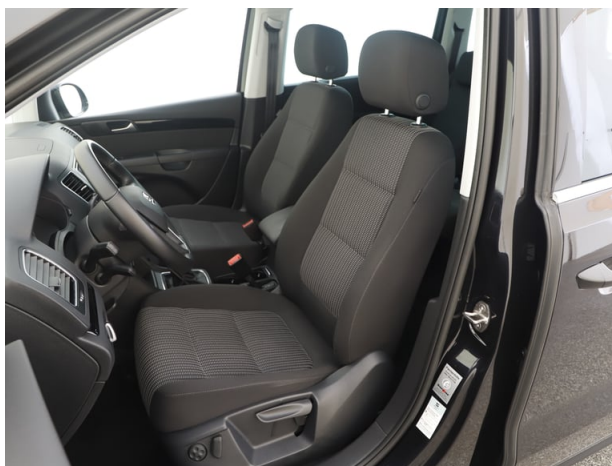

SEAT Alhambra Executive TDI

Der oben genannte Preis versteht sich inkl. 20% USt. und NoVa. Abbildungen können Symbolfotos sein. Angaben über ein Fahrzeug können in Einzelfällen unvollständig sein, weshalb wir bei Interesse eine vorherige Kontaktaufnahme mit dem Verkäufer empfehlen.* CO2-Emissions-Wert Bemessung: EU Information über Kraftstoffverbrauch und CO2-Emissionen gemäß VO (EG) 715 /2007: Die angegebenen Werte wurden nach den vorgeschriebenen Messverfahren VO (EG) 715/2007 (nach NEFZ) ermittelt. Die Angaben beziehen sich nicht auf ein einzelnes Fahrzeug und sind nicht Bestandteil des Angebotes, sondern dienen allein Vergleichszwecken zwischen den verschiedenen Fahrzeugtypen. Insbesondere können sich durch Sonderausstattungen und Zubehör (z.B. breitere Reifen, Klimaanlage, Dachgepäckträger etc.) abweichende Verbrauchswerte und CO2-Emissionen ergeben.