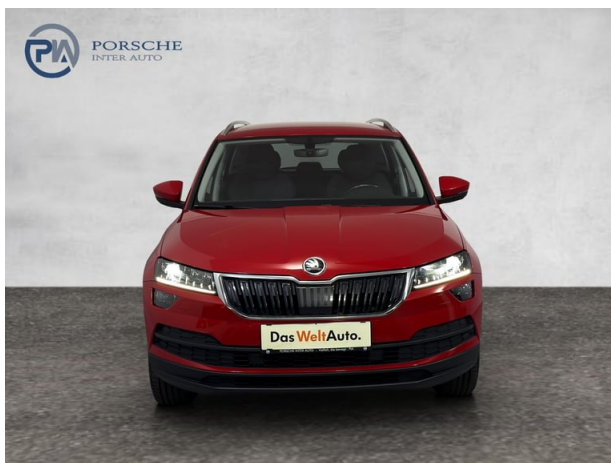

Škoda KAROQ Ambition TDI

Der oben genannte Preis versteht sich inkl. 20% USt. und NoVa. Abbildungen können Symbolfotos sein. Angaben über ein Fahrzeug können in Einzelfällen unvollständig sein, weshalb wir bei Interesse eine vorherige Kontaktaufnahme mit dem Verkäufer empfehlen.* CO2-Emissions-Wert Bemessung: EU Information über Kraftstoffverbrauch und CO2-Emissionen gemäß VO (EG) 715/2007: Die angegebenen Werte wurden nach den vorgeschriebenen Messverfahren VO (EG) 715/2007 (nach NEFZ) ermittelt. Die Angaben beziehen sich nicht auf ein einzelnes Fahrzeug und sind nicht Bestandteil des Angebotes, sondern dienen allein Vergleichszwecken zwischen den verschiedenen Fahrzeugtypen. Insbesondere können sich durch Sonderausstattungen und Zubehör (z.B. breitere Reifen, Klimaanlage, Dachgepäckträger etc.) abweichende Verbrauchswerte und CO2-Emissionen ergeben.