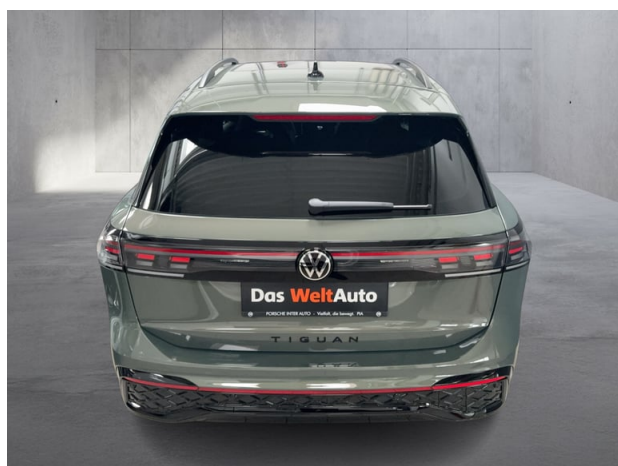

VW Tiguan Sport TDI DSG