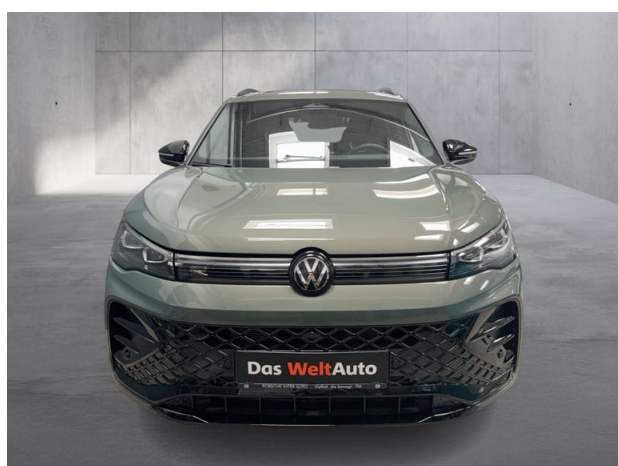

VW Tiguan Sport TDI DSG