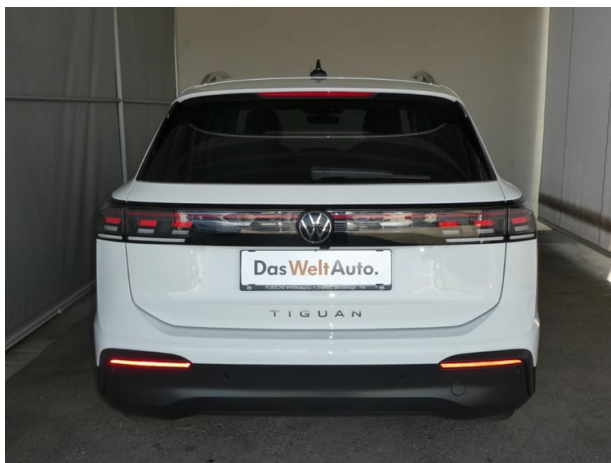

VW Tiguan Friends TDI DSG

- Tire Mobility Set
- Innenspiegel automatisch abblendend

- Umfeldbeleuchtung mit Logoprojektion