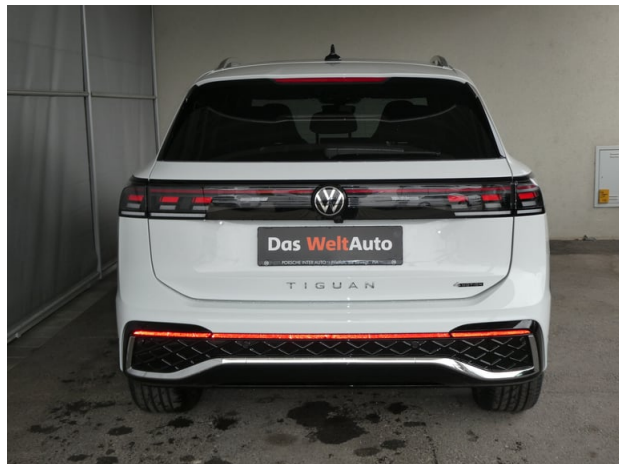

VW Tiguan Sport TDI 4MOTION DSG

- LED-Rückleuchten
- Komfortpaket
- 3D-LED-Rückleuchten
- Außenspiegelgehäuse und Türgriffe in
- Frontscheibe in Verbundsicherheitsglas
- Rückfahrkamera "Rear View"
- USB-C Schnittstellen vorne (2 Stück)
- Vorbereitet für Navi
- Winterpaket
- Fahrerlebnisschalter inkl.
- Nebelschlusslicht einseitig und
- Start-Stopp-System
- Warnton und Warnleuchte
- Warndreieck
- Chromleisten an den Seitenfenstern
- Parkassistent "Park Assist Pro"
- Komfortsitze vorn
- ISOFIX-Halteösen
- Leiste zwischen den Scheinwerfern und

Der oben genannte Preis versteht sich inkl. 20% USt. und NoVa. Abbildungen können Symbolfotos sein. Angaben über ein Fahrzeug können in Einzelfällen unvollständig sein, weshalb wir bei Interesse eine vorherige Kontaktaufnahme mit dem Verkäufer empfehlen.* CO2-Emissions-Wert Bemessung: Die angegebenen Verbrauchs und Emissionswerte wurden nach den gesetzlichen Messverfahren (VO(EG)715/2007 in der gegenwärtig geltenden Fassung) im Rahmen der Typengenehmigung des Fahrzeugs auf Basis des WLTP-Prüfverfahrens erhoben. Die Angaben beziehen sich nicht auf ein einzelnes Fahrzeug und sind nicht Bestandteil des Angebotes, sondern dienen allein Vergleichszwecken zwischen den verschiedenen Fahrzeugtypen. Der Kraftstoffverbrauch und die CO2-Emissionen eines Fahrzeugs hängen nicht nur von der effizienten Ausnutzung des Kraftstoffs durch das Fahrzeug ab, sondern werden auch vom Fahrverhalten, Fahrstrecke und anderen nicht technischen Faktoren beeinflusst. Abweichende Verbrauchswerte, CO2-Emissionen und Reichweiten können sich durch Mehrausstattungen und Zubehör (z.B. Reifen, Anhängerkupplung, Dachträger etc.) sowie Fahrstil, Geschwindigkeit, Einsatz von Komfort/Nebenverbrauchern, Außentemperatur, Anzahl Mitfahrer, Zuladung, Auswahl Fahrprofil, Topografie uvm. ergeben. Diese Faktoren beeinflussen relevante Fahrzeugparameter wie z.B. Gewicht, Rollwiderstand und Aerodynamik.