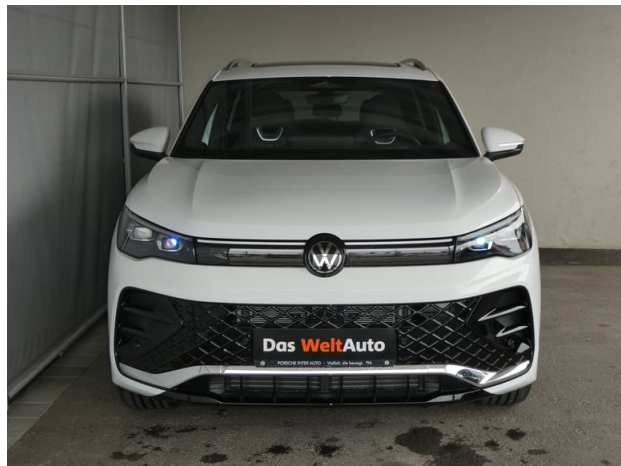

VW Tiguan Sport TDI 4MOTION DSG

- LED-Rückleuchten
- Komfortpaket
- 3D-LED-Rückleuchten
- Außenspiegelgehäuse und Türgriffe in
- Frontscheibe in Verbundsicherheitsglas
- Rückfahrkamera "Rear View"
- USB-C Schnittstellen vorne (2 Stück)
- Vorbereitet für Navi
- Winterpaket
- Fahrerlebnisschalter inkl.
- Nebelschlusslicht einseitig und
- Start-Stopp-System
- Warnton und Warnleuchte
- Warndreieck
- Chromleisten an den Seitenfenstern
- Parkassistent "Park Assist Pro"
- Komfortsitze vorn
- ISOFIX-Halteösen
- Leiste zwischen den Scheinwerfern und

Der oben genannte Preis versteht sich inkl. 20% USt. und NoVa. Abbildungen können Symbolfotos sein. Angaben über ein Fahrzeug können in Einzelfällen unvollständig sein, weshalb wir bei Interesse eine vorherige Kontaktaufnahme mit dem Verkäufer empfehlen.* CO2-Emissions-Wert Bemessung: Die angegebenen Verbrauchs und Emissionswerte wurden nach den gesetzlichen Messverfahren (VO(EG)715/2007 in der gegenwärtig geltenden Fassung) im Rahmen der Typengenehmigung des Fahrzeugs auf Basis des WLTP-Prüfverfahrens erhoben. Die Angaben beziehen sich nicht auf ein einzelnes Fahrzeug und sind nicht Bestandteil des Angebotes, sondern dienen allein Vergleichszwecken zwischen den verschiedenen Fahrzeugtypen. Der Kraftstoffverbrauch und die CO2-Emissionen eines Fahrzeugs hängen nicht nur von der effizienten Ausnutzung des Kraftstoffs durch das Fahrzeug ab, sondern werden auch vom Fahrverhalten, Fahrstrecke und anderen nicht technischen Faktoren beeinflusst. Abweichende Verbrauchswerte, CO2-Emissionen und Reichweiten können sich durch Mehrausstattungen und Zubehör (z.B. Reifen, Anhängerkupplung, Dachträger etc.) sowie Fahrstil, Geschwindigkeit, Einsatz von Komfort/Nebenverbrauchern, Außentemperatur, Anzahl Mitfahrer, Zuladung, Auswahl Fahrprofil, Topografie uvm. ergeben. Diese Faktoren beeinflussen relevante Fahrzeugparameter wie z.B. Gewicht, Rollwiderstand und Aerodynamik.