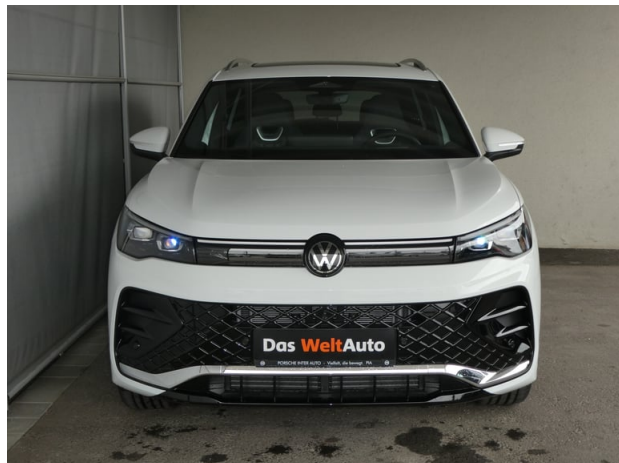

VW Tiguan Sport TDI 4MOTION DSG

- LED-Rückleuchten
- Komfortpaket
- 3D-LED-Rückleuchten
- Außenspiegelgehäuse und Türgriffe in
- Frontscheibe in Verbundsicherheitsglas
- Rückfahrkamera "Rear View"
- USB-C Schnittstellen vorne (2 Stück)
- Vorbereitet für Navi
- Winterpaket
- Fahrerlebnisschalter inkl.
- Nebelschlusslicht einseitig und
- Start-Stopp-System
- Warnton und Warnleuchte
- Warndreieck
- Chromleisten an den Seitenfenstern
- Parkassistent "Park Assist Pro"
- Komfortsitze vorn
- ISOFIX-Halteösen
- Leiste zwischen den Scheinwerfern und

Der oben genannte Preis versteht sich inkl. 20% USt. und NoVa. Abbildungen können Symbolfotos sein. Angaben über ein Fahrzeug können in Einzelfällen unvollständig sein, weshalb wir bei Interesse eine vorherige Kontaktaufnahme mit dem Verkäufer empfehlen.* CO2-Emissions-Wert Bemessung: Die angegebenen Verbrauchs und Emissionswerte wurden nach den gesetzlichen Messverfahren (VO(EG)715/2007 in der gegenwärtig geltenden Fassung) im Rahmen der Typengenehmigung des Fahrzeugs auf Basis des WLTP-Prüfverfahrens erhoben. Die Angaben beziehen sich nicht auf ein einzelnes Fahrzeug und sind nicht Bestandteil des Angebotes, sondern dienen allein Vergleichszwecken zwischen den verschiedenen Fahrzeugtypen. Der Kraftstoffverbrauch und die CO2-Emissionen eines Fahrzeugs hängen nicht nur von der effizienten Ausnutzung des Kraftstoffs durch das Fahrzeug ab, sondern werden auch vom Fahrverhalten, Fahrstrecke und anderen nicht technischen Faktoren beeinflusst. Abweichende Verbrauchswerte, CO2-Emissionen und Reichweiten können sich durch Mehrausstattungen und Zubehör (z.B. Reifen, Anhängerkupplung, Dachträger etc.) sowie Fahrstil, Geschwindigkeit, Einsatz von Komfort/Nebenverbrauchern, Außentemperatur, Anzahl Mitfahrer, Zuladung, Auswahl Fahrprofil, Topografie uvm. ergeben. Diese Faktoren beeinflussen relevante Fahrzeugparameter wie z.B. Gewicht, Rollwiderstand und Aerodynamik.