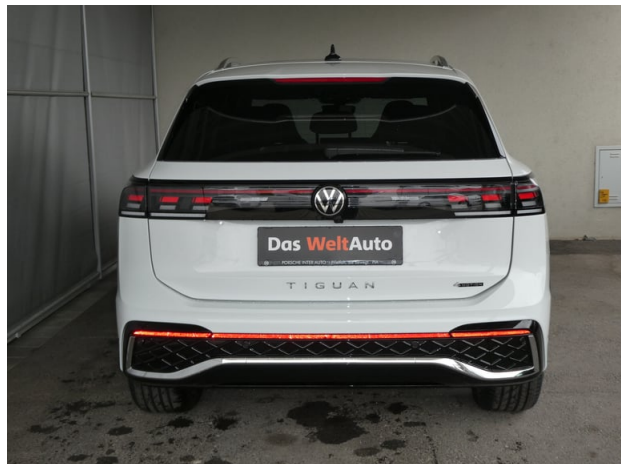

VW Tiguan Sport TDI 4MOTION DSG

- LED-Rückleuchten
- Komfortpaket
- 3D-LED-Rückleuchten
- Außenspiegelgehäuse und Türgriffe in
- Frontscheibe in Verbundsicherheitsglas
- Rückfahrkamera "Rear View"
- USB-C Schnittstellen vorne (2 Stück)
- Vorbereitet für Navi
- Winterpaket
- Fahrerlebnisschalter inkl.
- Nebelschlusslicht einseitig und
- Start-Stopp-System
- Warnton und Warnleuchte
- Warndreieck
- Chromleisten an den Seitenfenstern
- Parkassistent "Park Assist Pro"
- Komfortsitze vorn
- ISOFIX-Halteösen
- Leiste zwischen den Scheinwerfern und

Der oben genannte Preis versteht sich inkl. 20% USt. und NoVa. Abbildungen können Symbolfotos sein. Angaben über ein Fahrzeug können in Einzelfällen unvollständig sein, weshalb wir bei Interesse eine vorherige Kontaktaufnahme mit dem Verkäufer empfehlen.* CO2-Emissions-Wert Bemessung: Die angegebenen Verbrauchs und Emissionswerte wurden nach den gesetzlichen Messverfahren (VO(EG)715/2007 in der gegenwärtig geltenden Fassung) im Rahmen der Typengenehmigung des Fahrzeugs auf Basis des WLTP-Prüfverfahrens erhoben. Die Angaben beziehen sich nicht auf ein einzelnes Fahrzeug und sind nicht Bestandteil des Angebotes, sondern dienen allein Vergleichszwecken zwischen den verschiedenen Fahrzeugtypen. Der Kraftstoffverbrauch und die CO2-Emissionen eines Fahrzeugs hängen nicht nur von der effizienten Ausnutzung des Kraftstoffs durch das Fahrzeug ab, sondern werden auch vom Fahrverhalten, Fahrstrecke und anderen nicht technischen Faktoren beeinflusst. Abweichende Verbrauchswerte, CO2-Emissionen und Reichweiten können sich durch Mehrausstattungen und Zubehör (z.B. Reifen, Anhängerkupplung, Dachträger etc.) sowie Fahrstil, Geschwindigkeit, Einsatz von Komfort/Nebenverbrauchern, Außentemperatur, Anzahl Mitfahrer, Zuladung, Auswahl Fahrprofil, Topografie uvm. ergeben. Diese Faktoren beeinflussen relevante Fahrzeugparameter wie z.B. Gewicht, Rollwiderstand und Aerodynamik.