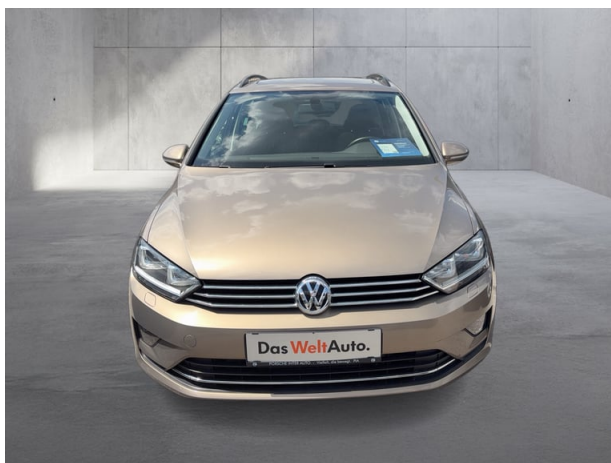

VW Golf Sportsvan Sky BMT TDI

Der oben genannte Preis versteht sich inkl. 20% USt. und NoVa. Abbildungen können Symbolfotos sein. Angaben über ein Fahrzeug können in Einzelfällen unvollständig sein, weshalb wir bei Interesse eine vorherige Kontaktaufnahme mit dem Verkäufer empfehlen.* CO2-Emissions-Wert Bemessung: EU Information über Kraftstoffverbrauch und CO2-Emissionen gemäß VO (EG) 715 /2007: Die angegebenen Werte wurden nach den vorgeschriebenen Messverfahren VO (EG) 715/2007 (nach NEFZ) ermittelt. Die Angaben beziehen sich nicht auf ein einzelnes Fahrzeug und sind nicht Bestandteil des Angebotes, sondern dienen allein Vergleichszwecken zwischen den verschiedenen Fahrzeugtypen. Insbesondere können sich durch Sonderausstattungen und Zubehör (z.B. breitere Reifen, Klimaanlage, Dachgepäckträger etc.) abweichende Verbrauchswerte und CO2-Emissionen ergeben.