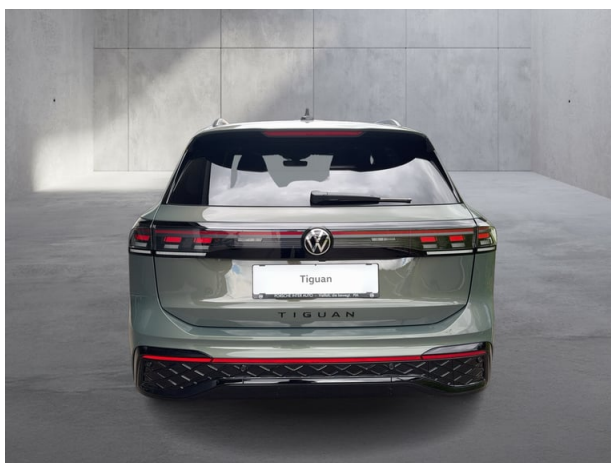

VW Tiguan Sport TDI 4MOTION DSG

- Assistenzpaket inkl. automatische

- Geschwindigkeitsbegrenzer mit

Der oben genannte Preis versteht sich inkl. 20% USt. und NoVa. Abbildungen können Symbolfotos sein. Angaben über ein Fahrzeug können in Einzelfällen unvollständig sein, weshalb wir bei Interesse eine vorherige Kontaktaufnahme mit dem Verkäufer empfehlen.* CO2-Emissions-Wert Bemessung: Die angegebenen Verbrauchs und Emissionswerte wurden nach den gesetzlichen Messverfahren (VO(EG)715/2007 in der gegenwärtig geltenden Fassung) im Rahmen der Typengenehmigung des Fahrzeugs auf Basis des WLTP-Prüfverfahrens erhoben. Die Angaben beziehen sich nicht auf ein einzelnes Fahrzeug und sind nicht Bestandteil des Angebotes, sondern dienen allein Vergleichszwecken zwischen den verschiedenen Fahrzeugtypen. Der Kraftstoffverbrauch und die CO2-Emissionen eines Fahrzeugs hängen nicht nur von der effizienten Ausnutzung des Kraftstoffs durch das Fahrzeug ab, sondern werden auch vom Fahrverhalten, Fahrstrecke und anderen nicht technischen Faktoren beeinflusst. Abweichende Verbrauchswerte, CO2-Emissionen und Reichweiten können sich durch Mehrausstattungen und Zubehör (z.B. Reifen, Anhängerkupplung, Dachträger etc.) sowie Fahrstil, Geschwindigkeit, Einsatz von Komfort/Nebenverbrauchern, Außentemperatur, Anzahl Mitfahrer, Zuladung, Auswahl Fahrprofil, Topografie uvm. ergeben. Diese Faktoren beeinflussen relevante Fahrzeugparameter wie z.B. Gewicht, Rollwiderstand und Aerodynamik.