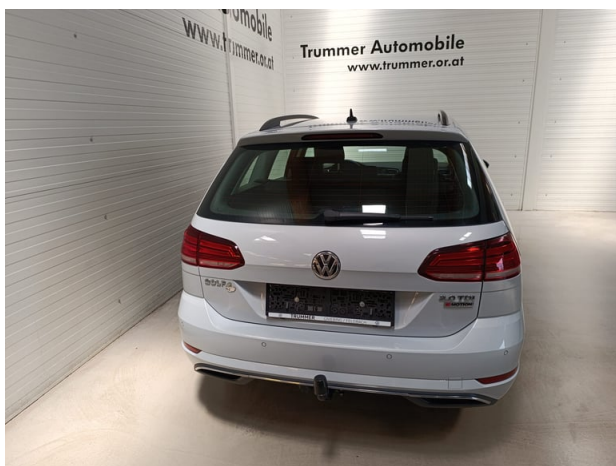

VW Golf Variant Rabbit TDI 4MOTION

Der oben genannte Preis versteht sich inkl. 20% USt. und NoVa. Abbildungen können Symbolfotos sein. Angaben über ein Fahrzeug können in Einzelfällen unvollständig sein, weshalb wir bei Interesse eine vorherige Kontaktaufnahme mit dem Verkäufer empfehlen.* CO2-Emissions-Wert Bemessung: EU Information über Kraftstoffverbrauch und CO2-Emissionen gemäß VO (EG) 715/2007: Die angegebenen Werte wurden nach den vorgeschriebenen Messverfahren VO (EG) 715/2007 (nach NEFZ) ermittelt. Die Angaben beziehen sich nicht auf ein einzelnes Fahrzeug und sind nicht Bestandteil des Angebotes, sondern dienen allein Vergleichszwecken zwischen den verschiedenen Fahrzeugtypen. Insbesondere können sich durch Sonderausstattungen und Zubehör (z.B. breitere Reifen, Klimaanlage, Dachgepäckträger etc.) abweichende Verbrauchswerte und CO2-Emissionen ergeben.