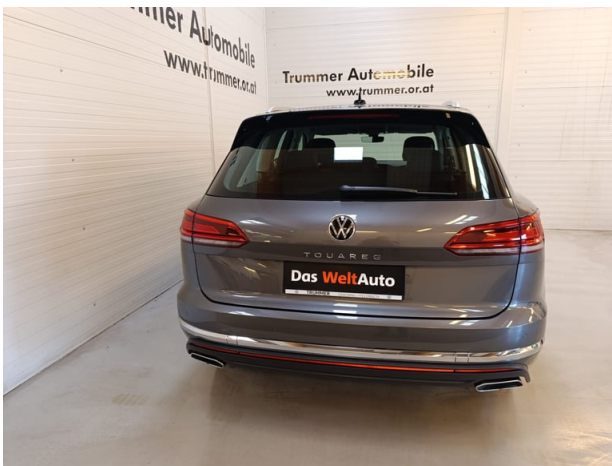

VW Touareg Elegance TDI 4MOTION

Der oben genannte Preis versteht sich inkl. 20% USt. und NoVa. Abbildungen können Symbolfotos sein. Angaben über ein Fahrzeug können in Einzelfällen unvollständig sein, weshalb wir bei Interesse eine vorherige Kontaktaufnahme mit dem Verkäufer empfehlen.* CO2-Emissions-Wert Bemessung: Die angegebenen Verbrauchs und Emissionswerte wurden nach den gesetzlichen Messverfahren (VO(EG)715/2007 in der gegenwärtig geltenden Fassung) im Rahmen der Typengenehmigung des Fahrzeugs auf Basis des WLTP-Prüfverfahrens erhoben. Die Angaben beziehen sich nicht auf ein einzelnes Fahrzeug und sind nicht Bestandteil des Angebotes, sondern dienen allein Vergleichszwecken zwischen den verschiedenen Fahrzeugtypen. Der Kraftstoffverbrauch und die CO2-Emissionen eines Fahrzeugs hängen nicht nur von der effizienten Ausnutzung des Kraftstoffs durch das Fahrzeug ab, sondern werden auch vom Fahrverhalten, Fahrstrecke und anderen nicht technischen Faktoren beeinflusst. Abweichende Verbrauchswerte, CO2-Emissionen und Reichweiten können sich durch Mehrausstattungen und Zubehör (z.B. Reifen, Anhängerkupplung, Dachträger etc.) sowie Fahrstil, Geschwindigkeit, Einsatz von Komfort/Nebenverbrauchern, Außentemperatur, Anzahl Mitfahrer, Zuladung, Auswahl Fahrprofil, Topografie uvm. ergeben. Diese Faktoren beeinflussen relevante Fahrzeugparameter wie z.B. Gewicht, Rollwiderstand und Aerodynamik.