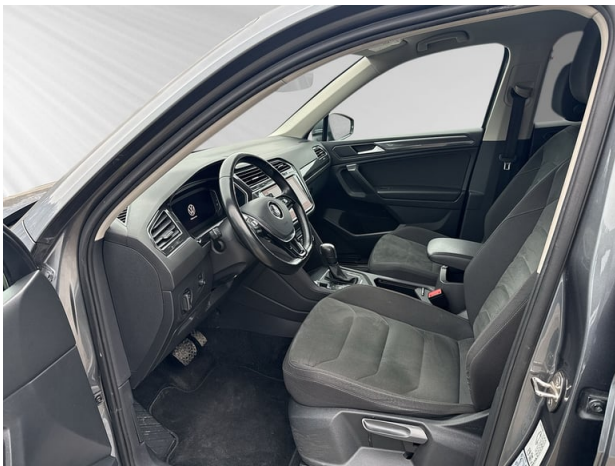

VW Tiguan Allspace Highline TDI 4MOTION DSG

Der oben genannte Preis versteht sich inkl. 20% USt. und NoVa. Abbildungen können Symbolfotos sein. Angaben über ein Fahrzeug können in Einzelfällen unvollständig sein, weshalb wir bei Interesse eine vorherige Kontaktaufnahme mit dem Verkäufer empfehlen.* CO2-Emissions-Wert Bemessung: EU Information über Kraftstoffverbrauch und CO2-Emissionen gemäß VO (EG) 715 /2007: Die angegebenen Werte wurden nach den vorgeschriebenen Messverfahren VO (EG) 715/2007 (nach NEFZ) ermittelt. Die Angaben beziehen sich nicht auf ein einzelnes Fahrzeug und sind nicht Bestandteil des Angebotes, sondern dienen allein Vergleichszwecken zwischen den verschiedenen Fahrzeugtypen. Insbesondere können sich durch Sonderausstattungen und Zubehör (z.B. breitere Reifen, Klimaanlage, Dachgepäckträger etc.) abweichende Verbrauchswerte und CO2-Emissionen ergeben.