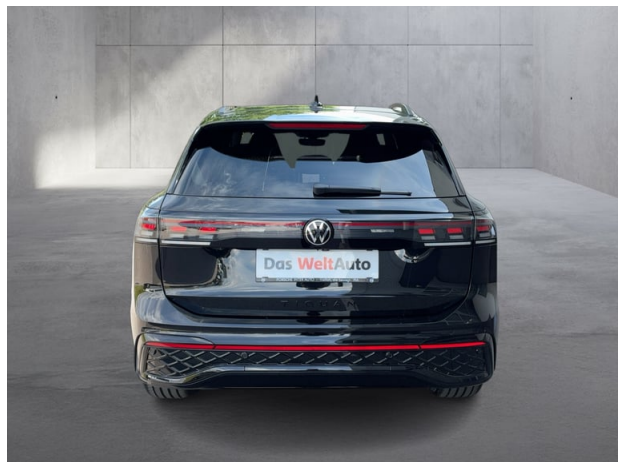

VW Tiguan Sport TDI 4MOTION DSG

- Wärmeschutzverglasung grün
- Park Assist Plus
- 3D-LED-Rückleuchten
- Assistenzpaket inkl. automatische
- Abbiege- und Schlechtwetterlicht
- Spurwechselassistent "Side Assist"
- Fußgängerschutzmaßnahmen
- Geschwindigkeitsbegrenzer mit

Der oben genannte Preis versteht sich inkl. 20% USt. und NoVa. Abbildungen können Symbolfotos sein. Angaben über ein Fahrzeug können in Einzelfällen unvollständig sein, weshalb wir bei Interesse eine vorherige Kontaktaufnahme mit dem Verkäufer empfehlen.* CO2-Emissions-Wert Bemessung: Die angegebenen Verbrauchs und Emissionswerte wurden nach den gesetzlichen Messverfahren (VO(EG)715/2007 in der gegenwärtig geltenden Fassung) im Rahmen der Typengenehmigung des Fahrzeugs auf Basis des WLTP-Prüfverfahrens erhoben. Die Angaben beziehen sich nicht auf ein einzelnes Fahrzeug und sind nicht Bestandteil des Angebotes, sondern dienen allein Vergleichszwecken zwischen den verschiedenen Fahrzeugtypen. Der Kraftstoffverbrauch und die CO2-Emissionen eines Fahrzeugs hängen nicht nur von der effizienten Ausnutzung des Kraftstoffs durch das Fahrzeug ab, sondern werden auch vom Fahrverhalten, Fahrstrecke und anderen nicht technischen Faktoren beeinflusst. Abweichende Verbrauchswerte, CO2-Emissionen und Reichweiten können sich durch Mehrausstattungen und Zubehör (z.B. Reifen, Anhängerkupplung, Dachträger etc.) sowie Fahrstil, Geschwindigkeit, Einsatz von Komfort/Nebenverbrauchern, Außentemperatur, Anzahl Mitfahrer, Zuladung, Auswahl Fahrprofil, Topografie uvm. ergeben. Diese Faktoren beeinflussen relevante Fahrzeugparameter wie z.B. Gewicht, Rollwiderstand und Aerodynamik.