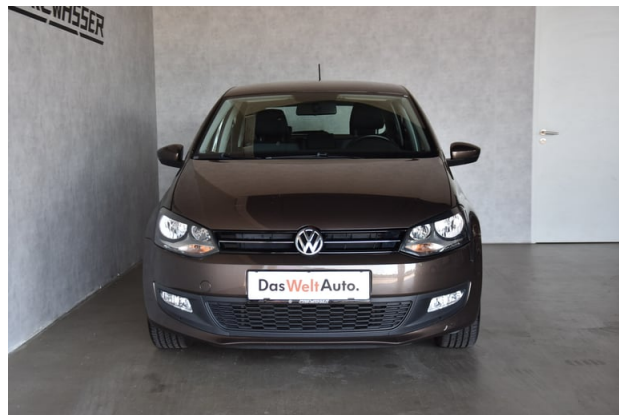

- Motor-Schleppmoment-Regelung (MSR)
- Kopfairbag und Seitenairbag vorn
- Innenleuchte vorn
- Staub- und Pollenfilter
- Gepäckraumabdeckung
- Antriebsschlupfregelung (ASR)
- Karosserie verzinkt
- Airbag für Fahrer und Beifahrer
- Heckscheibenwischer
- Fahrersitz mit Höheneinstellung
- Tire Mobility Set
- Haltegriffe gedämpft
- Doppelton-Signalhorn
- Anti-Blockier-System (ABS)
- Lenksäule m. Höhen- und Längseinstellung
- Elektronische Differenzialsperre (EDS)
- Tagfahrlicht im Stoßfänger
- Instrumententafel geschäumt
- Gepäckraumbeleuchtung
- Kopfstützen vorn sicherheitsoptimiert
- Wegfahrsperrung elektronisch
- Scheibenwischer vorn mit Intervall
- Taschenhaken im Gepäckraum
- Warnsummer
- Berganfahrassistent
- Instrumentenbeleuchtung weiß, regelbar
- Servolenkung elektrohydraulisch
- Außenspiegelgehäuse in Wagenfarbe
- Kühlergrill schwarz glänzend mit Wagenheber
- Leichtmetallräder "Lakeside" 6 J x 15
- Rücksitzbank u.-lehne geteilt umklappbar
- Handbremshebelknopf in Chrom matt
- Beifahrersitz mit Höheneinstellung
- Stoßfänger in Wagenfarbe
- Kombi-Instrument
- Ablagefächer in allen Türen
- Dachantenne
- Halterung für Warndreieck
- Zentralverriegelung m. Funkfernbedienung
- Elektron. Stabilisierungsprogramm (ESP)
- Heiz- und Frischluftsystem
- Instrumente mit Zierringen in Chrom matt
- Chromeinfassungen
- Klimaanlage
- Dachpfostenverkleidung hochglänzend
- Warndreieck
- Kontroll-Leuchten
- ISOFIX-Halteösen
- Fensterheber elektrisch
- Becherhalter - 2 Stück vorne
- Halogen-Hauptscheinwerfer
- Handschuhfach mit Kühlmöglichkeit
- NichtraucherAusführung
- Lichtdrehschalter mit Chromeinfassung

Der oben genannte Preis versteht sich inkl. 20% USt. und NoVa. Abbildungen können Symbolfotos sein. Angaben über ein Fahrzeug können in Einzelfällen unvollständig sein, weshalb wir bei Interesse eine vorherige Kontaktaufnahme mit dem Verkäufer empfehlen.* CO2-Emissions-Wert Bemessung: EU Information über Kraftstoffverbrauch und CO2-Emissionen gemäß VO (EG) 715/2007; Die angegebenen Werte wurden nach den vorgeschriebenen Messverfahren VO (EG) 715/2007 (nach NEFZ) ermittelt. Die Angaben beziehen sich nicht auf ein einzelnes Fahrzeug und sind nicht Bestandteil des Angebotes, sondern dienen allein Vergleichszwecken zwischen den verschiedenen Fahrzeugtypen. Insbesondere können sich durch Sonderausstattungen und Zubehör (z.B. breitere Reifen, Klimaanlage, Dachgepäckträger etc.) abweichende Verbrauchswerte und CO2-Emissionen ergeben.