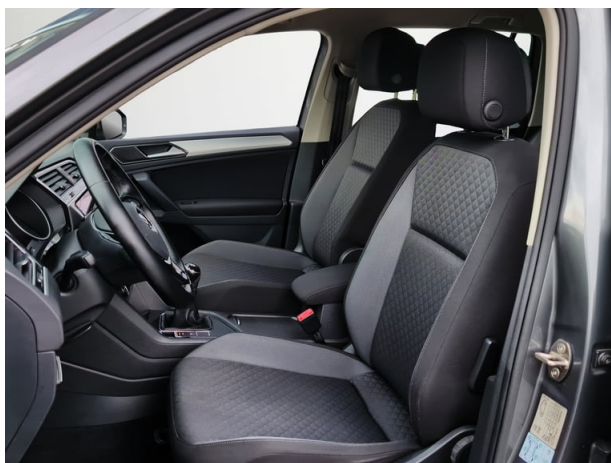

VW Tiguan Comfortline TSI

Der oben genannte Preis versteht sich inkl. 20% USt. und NoVa. Abbildungen können Symbolfotos sein. Angaben über ein Fahrzeug können in Einzelfällen unvollständig sein, weshalb wir bei Interesse eine vorherige Kontaktaufnahme mit dem Verkäufer empfehlen.* CO2-Emissions-Wert Bemessung: EU Information über Kraftstoffverbrauch und CO2-Emissionen gemäß VO (EG) 715/2007: Die angegebenen Werte wurden nach den vorgeschriebenen Messverfahren VO (EG) 715/2007 (nach NEFZ) ermittelt. Die Angaben beziehen sich nicht auf ein einzelnes Fahrzeug und sind nicht Bestandteil des Angebotes, sondern dienen allein Vergleichszwecken zwischen den verschiedenen Fahrzeugtypen. Insbesondere können sich durch Sonderausstattungen und Zubehör (z.B. breitere Reifen, Klimaanlage, Dachgepäckträger etc.) abweichende Verbrauchswerte und CO2-Emissionen ergeben.