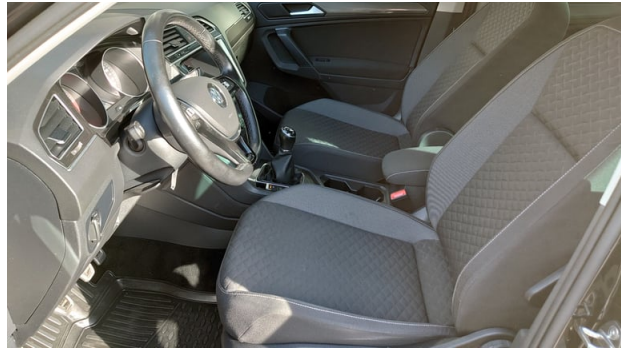

VW Tiguan Comfortline TDI SCR

Der oben genannte Preis versteht sich inkl. 20% USt. und NoVa. Abbildungen können Symbolfotos sein. Angaben über ein Fahrzeug können in Einzelfällen unvollständig sein, weshalb wir bei Interesse eine vorherige Kontaktaufnahme mit dem Verkäufer empfehlen.* CO2-Emissions-Wert Bemessung: EU Information über Kraftstoffverbrauch und CO2-Emissionen gemäß VO (EG) 715/2007: Die angegebenen Werte wurden nach den vorgeschriebenen Messverfahren VO (EG) 715/2007 (nach NEFZ) ermittelt. Die Angaben beziehen sich nicht auf ein einzelnes Fahrzeug und sind nicht Bestandteil des Angebotes, sondern dienen allein Vergleichszwecken zwischen den verschiedenen Fahrzeugtypen. Insbesondere können sich durch Sonderausstattungen und Zubehör (z.B. breitere Reifen, Klimaanlage, Dachgepäckträger etc.) abweichende Verbrauchswerte und CO2-Emissionen ergeben.