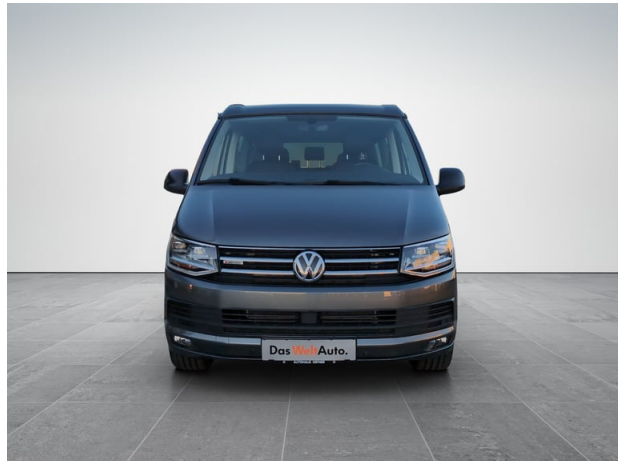

VW California Beach Edition TDI 4MOTION

- Gangwechsellanze
- Kindersitzbefestigung Isofix
- Armaturentafel Komfort
- Schienensystem für Sitzpositionierung
- Federung und Dämpfung Standard
- Dachinnenverkleidung im Wohnraum
- Wegfahrsperre elektronisch
- Fahrwerk 17 Zoll
- Abgasnorm EURO 6d TEMP-EVAP
- Landessetzung
- Airbag Seiten- und Kopfairbags vorne
- Multikollisionsbremse
- Fenster, Schiebefenster links vorne
- Dachträgersystem-Halterung
- Freilauf für Doppelkupplungsgetriebe DSG
- LED-Rückleuchten dunkel eingefärbt
- Kühlerschutzgitter mit drei Chromleisten
- Sitzbezug Stoff "Pilion"
- Markisenschiene in schwarz
- Haltegriff an der A-Säule
- Kindersicherung im Wohnraum
- Bodenbelag Wohnraum aus Kunststoff
- LED-Hauptscheinwerfer
- Zuheizung
- Scheibenwaschdüsen vorne beheizbar
- Außenspiegel links, asphärisch
- Klimaanlage "Air Care Climatronic"
- Fensterheber elektrisch vorne
- Sitze, 2er-Sitz-/Liegebank im Wohnraum
- Staub- und Pollenfilter
- Tagfahrlicht
- Dekorfolie "EDITION"
- Doppeltonhorn

Der oben genannte Preis versteht sich inkl. 20% USt. und NoVa. Abbildungen können Symbolfotos sein. Angaben über ein Fahrzeug können in Einzelfällen unvollständig sein, weshalb wir bei Interesse eine vorherige Kontaktaufnahme mit dem Verkäufer empfehlen.* CO2-Emissions-Wert Bemessung: Die angegebenen Verbrauchs und Emissionswerte wurden nach den gesetzlichen Messverfahren (VO(EG)715/2007 in der gegenwärtig geltenden Fassung) im Rahmen der Typengenehmigung des Fahrzeugs auf Basis des WLTP-Prüfverfahrens erhoben. Die Angaben beziehen sich nicht auf ein einzelnes Fahrzeug und sind nicht Bestandteil des Angebotes, sondern dienen allein Vergleichszwecken zwischen den verschiedenen Fahrzeugtypen. Der Kraftstoffverbrauch und die CO2-Emissionen eines Fahrzeugs hängen nicht nur von der effizienten Ausnutzung des Kraftstoffs durch das Fahrzeug ab, sondern werden auch vom Fahrverhalten, Fahrstrecke und anderen nicht technischen Faktoren beeinflusst. Abweichende Verbrauchswerte, CO2-Emissionen und Reichweiten können sich durch Mehrausstattungen und Zubehör (z.B. Reifen, Anhängerkupplung, Dachträger etc.) sowie Fahrstil, Geschwindigkeit, Einsatz von Komfort/Nebenverbrauchern, Außentemperatur, Anzahl Mitfahrer, Zuladung, Auswahl Fahrprofil, Topografie uvm. ergeben. Diese Faktoren beeinflussen relevante Fahrzeugparameter wie z.B. Gewicht, Rollwiderstand und Aerodynamik.