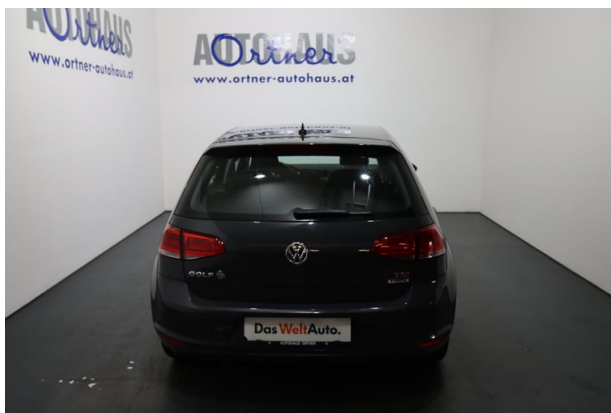

VW Golf Rabbit TSI DSG

Der oben genannte Preis versteht sich inkl. 20% USt. und NoVa. Abbildungen können Symbolfotos sein. Angaben über ein Fahrzeug können in Einzelfällen unvollständig sein, weshalb wir bei Interesse eine vorherige Kontaktaufnahme mit dem Verkäufer empfehlen.* CO2-Emissions-Wert Bemessung: EU Information über Kraftstoffverbrauch und CO2-Emissionen gemäß VO (EG) 715/2007; Die angegebenen Werte wurden nach den vorgeschriebenen Messverfahren VO (EG) 715/2007 (nach NEFZ) ermittelt. Die Angaben beziehen sich nicht auf ein einzelnes Fahrzeug und sind nicht Bestandteil des Angebotes, sondern dienen allein Vergleichszwecken zwischen den verschiedenen Fahrzeugtypen. Insbesondere können sich durch Sonderausstattungen und Zubehör (z.B. breitere Reifen, Klimaanlage, Dachgepäckträger etc.) abweichende Verbrauchswerte und CO2-Emissionen ergeben.