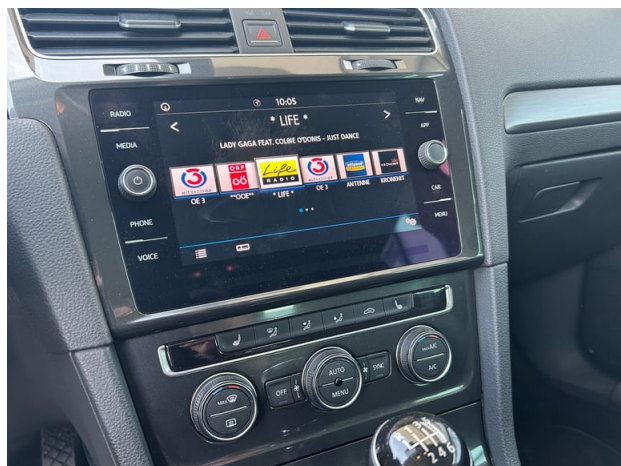

VW Golf Variant Rabbit TDI 4MOTION

Der oben genannte Preis versteht sich inkl. 20% USt. und NoVa. Abbildungen können Symbolfotos sein. Angaben über ein Fahrzeug können in Einzelfällen unvollständig sein, weshalb wir bei Interesse eine vorherige Kontaktaufnahme mit dem Verkäufer empfehlen.* CO2-Emissions-Wert Bemessung: EU Information über Kraftstoffverbrauch und CO2-Emissionen gemäß VO (EG) 715 /2007: Die angegebenen Werte wurden nach den vorgeschriebenen Messverfahren VO (EG) 715/2007 (nach NEFZ) ermittelt. Die Angaben beziehen sich nicht auf ein einzelnes Fahrzeug und sind nicht Bestandteil des Angebotes, sondern dienen allein Vergleichszwecken zwischen den verschiedenen Fahrzeugtypen. Insbesondere können sich durch Sonderausstattungen und Zubehör (z.B. breitere Reifen, Klimaanlage, Dachgepäckträger etc.) abweichende Verbrauchswerte und CO2-Emissionen ergeben.