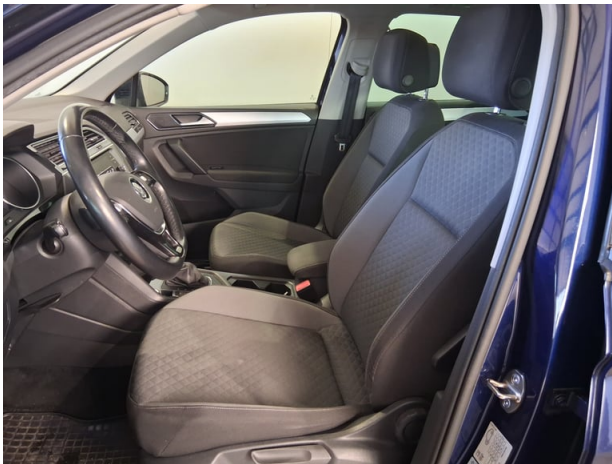

VW Tiguan Sky TDI SCR DSG

Der oben genannte Preis versteht sich inkl. 20% USt. und NoVa. Abbildungen können Symbolfotos sein. Angaben über ein Fahrzeug können in Einzelfällen unvollständig sein, weshalb wir bei Interesse eine vorherige Kontaktaufnahme mit dem Verkäufer empfehlen.* CO2-Emissions-Wert Bemessung: EU Information über Kraftstoffverbrauch und CO2-Emissionen gemäß VO (EG) 715 /2007: Die angegebenen Werte wurden nach den vorgeschriebenen Messverfahren VO (EG) 715/2007 (nach NEFZ) ermittelt. Die Angaben beziehen sich nicht auf ein einzelnes Fahrzeug und sind nicht Bestandteil des Angebotes, sondern dienen allein Vergleichszwecken zwischen den verschiedenen Fahrzeugtypen. Insbesondere können sich durch Sonderausstattungen und Zubehör (z.B. breitere Reifen, Klimaanlage, Dachgepäckträger etc.) abweichende Verbrauchswerte und CO2-Emissionen ergeben.