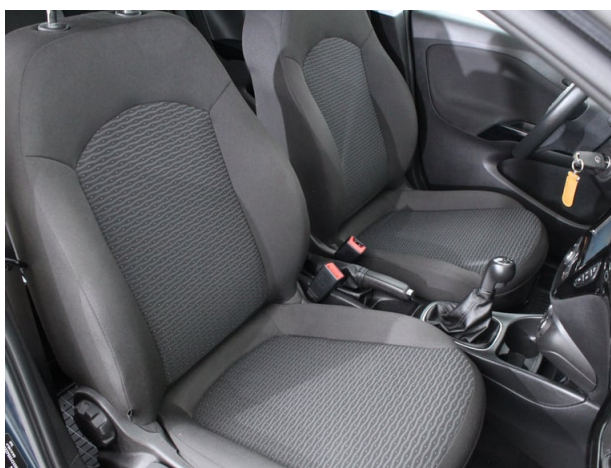

Opel Corsa 1,4 16V 16" Easytronic

Der oben genannte Preis versteht sich inkl. 20% USt. und NoVa. Abbildungen können Symbolfotos sein. Angaben über ein Fahrzeug können in Einzelfällen unvollständig sein, weshalb wir bei Interesse eine vorherige Kontaktaufnahme mit dem Verkäufer empfehlen.* CO2-Emissions-Wert Bemessung: EU Information über Kraftstoffverbrauch und CO2-Emissionen gemäß VO (EG) 715 /2007: Die angegebenen Werte wurden nach den vorgeschriebenen Messverfahren VO (EG) 715/2007 (nach NEFZ) ermittelt. Die Angaben beziehen sich nicht auf ein einzelnes Fahrzeug und sind nicht Bestandteil des Angebotes, sondern dienen allein Vergleichszwecken zwischen den verschiedenen Fahrzeugtypen. Insbesondere können sich durch Sonderausstattungen und Zubehör (z.B. breitere Reifen, Klimaanlage, Dachgepäckträger etc.) abweichende Verbrauchswerte und CO2-Emissionen ergeben.