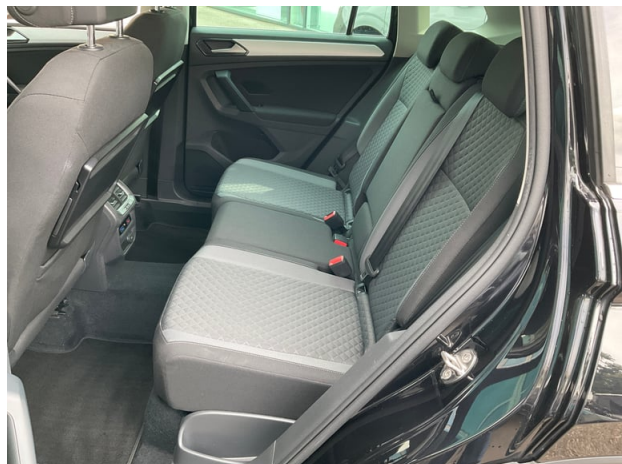

VW Tiguan Comfortline TDI SCR DSG

Der oben genannte Preis versteht sich inkl. 20% USt. und NoVa. Abbildungen können Symbolfotos sein. Angaben über ein Fahrzeug können in Einzelfällen unvollständig sein, weshalb wir bei Interesse eine vorherige Kontaktaufnahme mit dem Verkäufer empfehlen.* CO2-Emissions-Wert Bemessung: EU Information über Kraftstoffverbrauch und CO2-Emissionen gemäß VO (EG) 715/2007: Die angegebenen Werte wurden nach den vorgeschriebenen Messverfahren VO (EG) 715/2007 (nach NEFZ) ermittelt. Die Angaben beziehen sich nicht auf ein einzelnes Fahrzeug und sind nicht Bestandteil des Angebotes, sondern dienen allein Vergleichszwecken zwischen den verschiedenen Fahrzeugtypen. Insbesondere können sich durch Sonderausstattungen und Zubehör (z.B. breitere Reifen, Klimaanlage, Dachgepäckträger etc.) abweichende Verbrauchswerte und CO2-Emissionen ergeben.